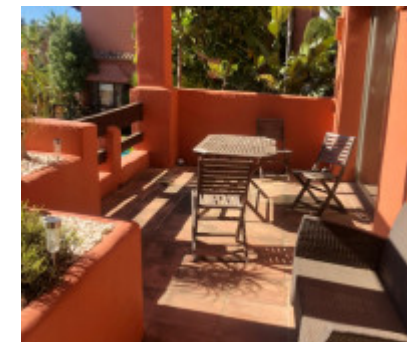

3 спальный таунхаус в аренду в Манильве 1.100€

www.mibgroup.es
+34 661 89 71 88
info@mibgroup.es

Ref.-ID: 251

Manilva

Таунхаусы

3

3

150 m²

Очень просторный таунхаус без мебели с 3 спальнями в Манильве с видом на один из 3 бассейнов в очень уединенной частной урбанизации, в 5 минутах езды от автомагистрали А-7. В доме есть 3 большие спальни, полностью оборудованная кухня, большая гостиная с местом для семейного обеденного стола. Закрытая урбанизация находится под круглосуточной охраной, и у каждого таунхауса есть частная парковка за пределами собственности. Таунхаус также имеет большую террасу, выходящую на южную сторону. Под домом есть большая кладовая, размером с жилую площадь.