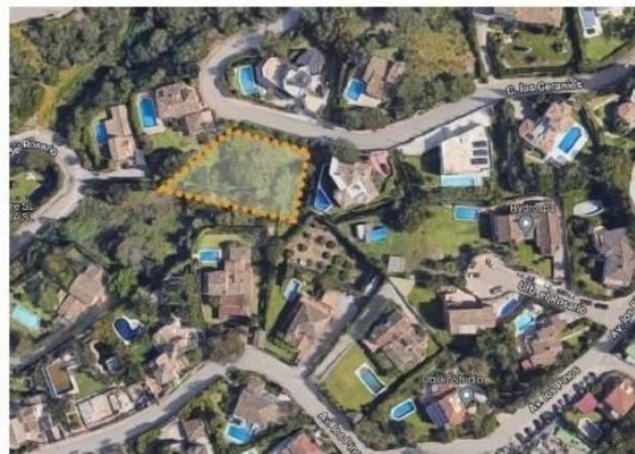

Продажа - Участок - El Rosario 420.000€

El Rosario

Участок

Коммунальные: 480 EUR / год

1275 m2

Residential Plot, El Rosario, Costa del Sol. Garden/Plot 1275 m². Setting : Close To Shops, Close To Schools, Urbanisation.
Orientation : South West. Views : Sea. Category : Bargain.

Расположение

- ✓ Рядом с магазинами
- ✓ Близко к школам
- ✓ Урбанизация

ОРИЕНТАЦИЯ

- ✓ Юго-запад

ВИД

- ✓ Море

Категория

- ✓ Выгодное предложение